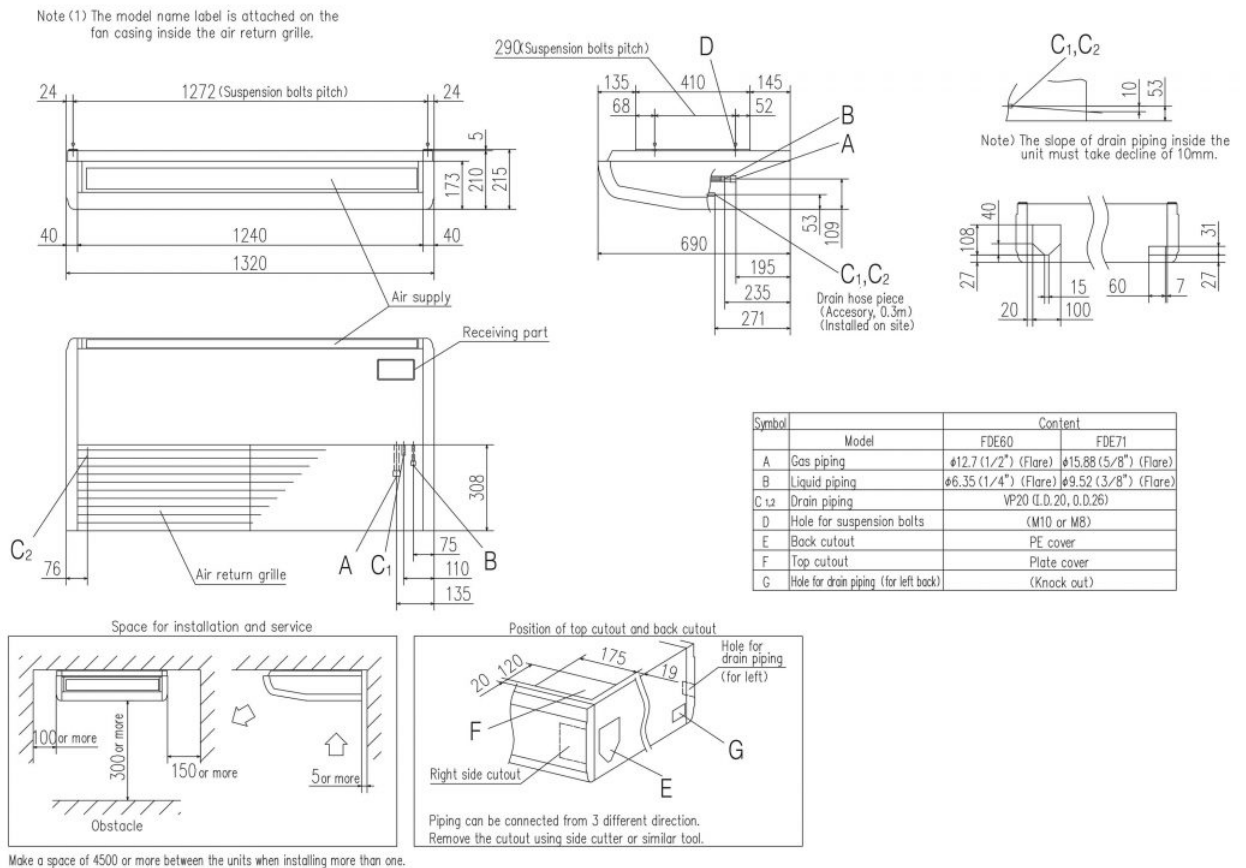

Schema tehnica

Models FDE60VH, 71VH

Datorită politicii de continuă îmbunătățire a produselor, ne rezervăm dreptul de a modifica specificațiile tehnice fără nicio notificare prealabilă.