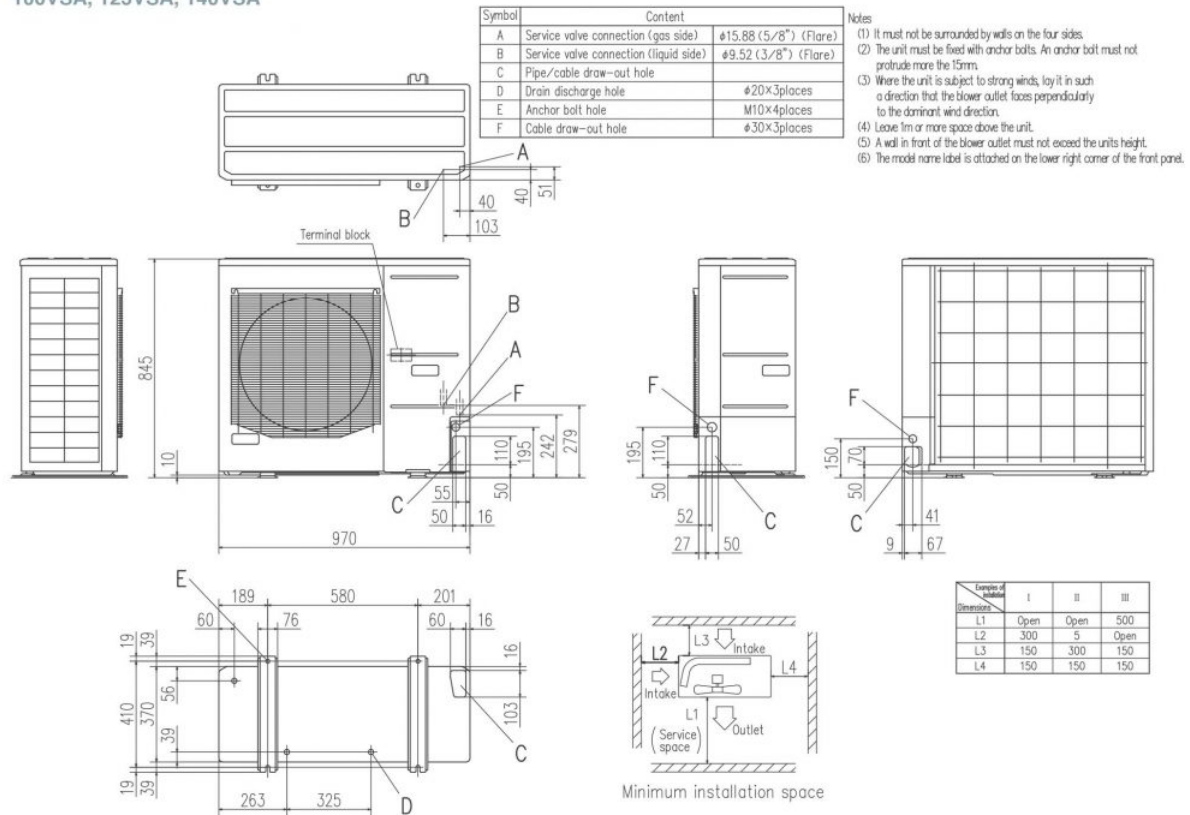

FDC100VNA, 125VNA, 140VNA
100VSA, 125VSA, 140VSA