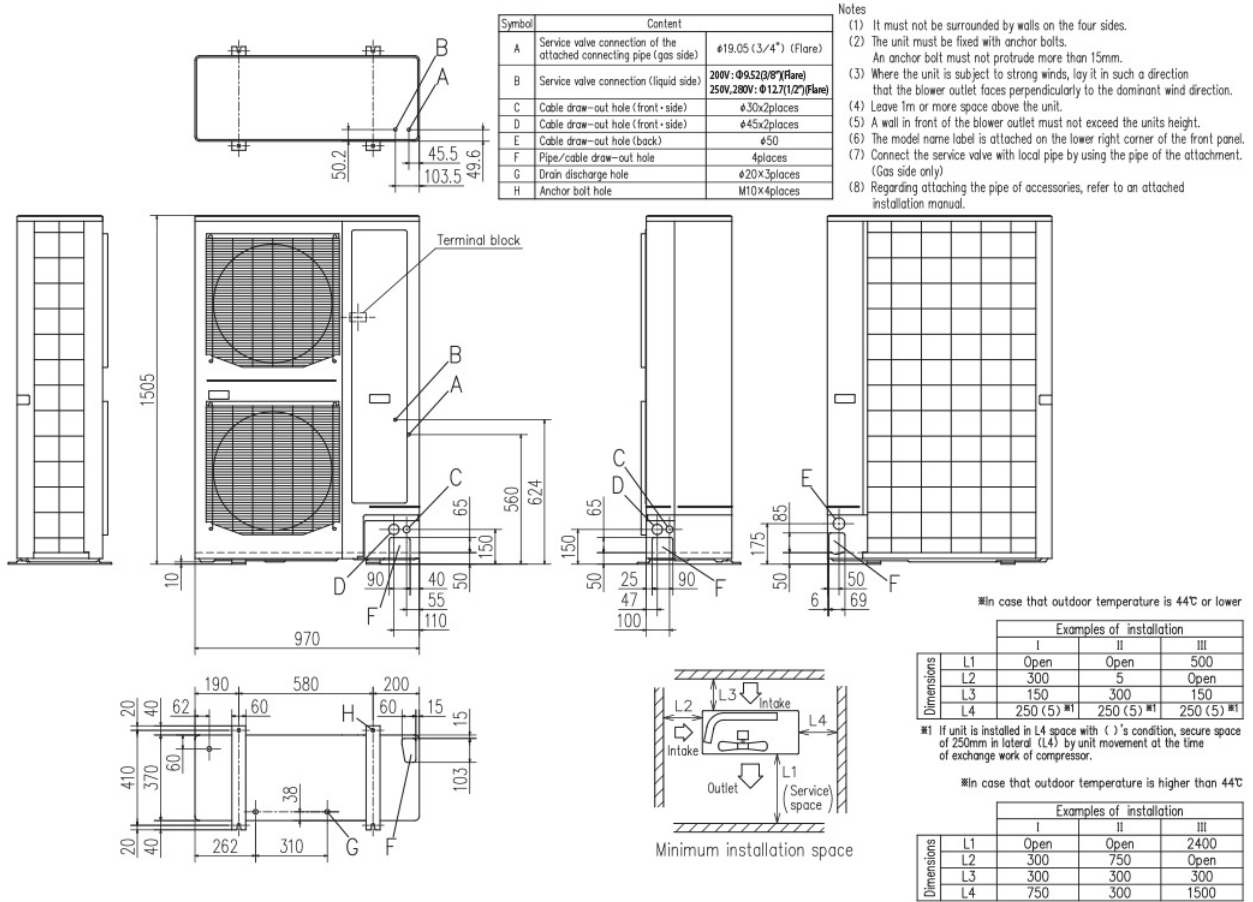

FDC200VSA-W, 250VSA-W, FDC280VSA-W
FDC250VSA